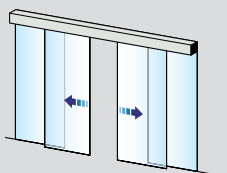

Nepomični bočni elementi

Mehanička brava

slučajevima gurajući ih prema van i ona dozvoljavaju izlaz kroz čitavu širinu vrata i prostor bočnih elemenata. Model Reverse Break-out funkcioniše na isti način, s razlikom da vrata se otvaraju prema unutra. Posebno je prikladan za primjene u unutrašnjim prostorima.

ASSA ABLOY Slim

ASSA ABLOY SL500

Sustavi vrata ASSA ABLOY Slim, vidi nacrt prodaje 1009387
 ASSA ABLOY SL500, vidi list s podacima o proizvodu 1019890
 ASSA ABLOY SL510, vidi list s podacima o proizvodu 1009788

Zidna montaža, samo vrata

Zidna montaža, vrata i bočne stijene

Montaža na letvu, vrata i bočne stijene
 (opcionally gornje svjetlo)

ASSA ABLOY Slim Eco

Zidna montaža, samo vrata

Zidna montaža, vrata i bočne stijene