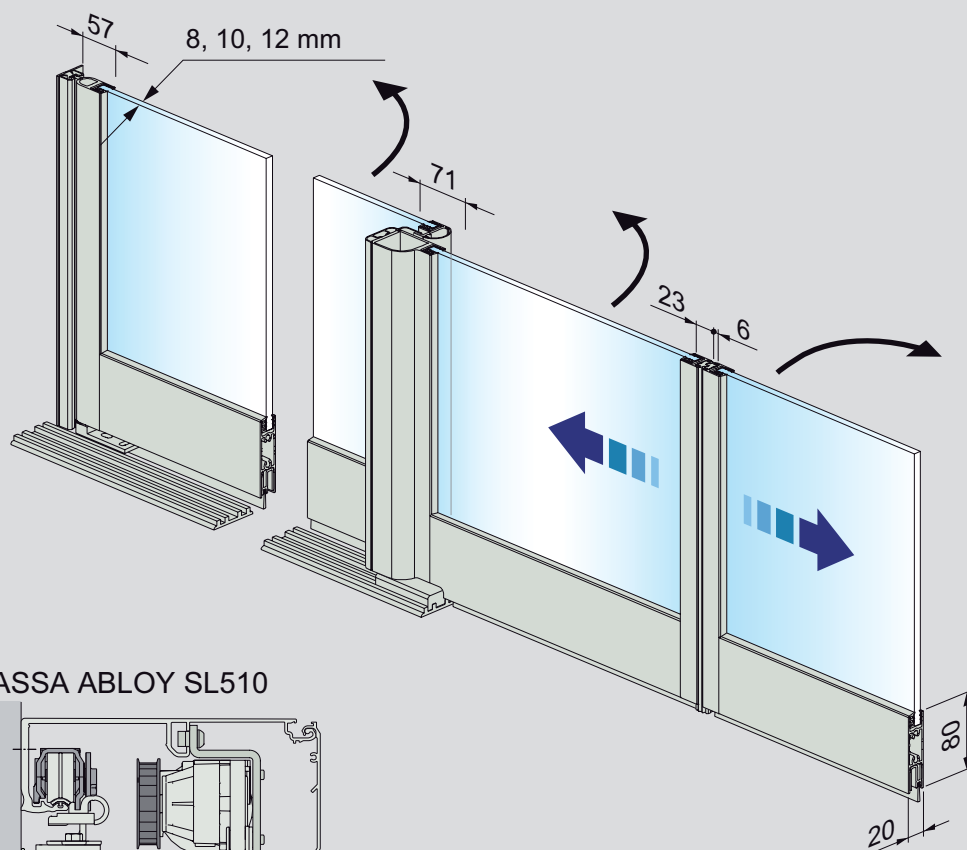

Zidna montaža, samo vrata

Zidna montaža, vrata i bočne stijene

Montaža na letvu, vrata i bočne stijene
(opcionalno gornje svjetlo)

ASSA ABLOY Slim Eco Telescopic

Sustavi vrata ASSA ABLOY Slim Eco Telescopic,
vidi nacrt prodaje 1009392
ASSA ABLOY SL520, vidi list s podacima o proizvodu 1009199

Zidna montaža, samo vrata

Zidna montaža, vrata i bočne stijene

Montaža na letvu, vrata i bočne stijene
(opcionalno gornje svjetlo)

ASSA ABLOY Slim Break-Out

ASSA ABLOY SL500

ASSA ABLOY SL510

Sustavi vrata ASSA ABLOY Slim Break-Out, vidi nacrt prodaje 1009389
ASSA ABLOY SL500, vidi list s podacima o proizvodu 1019890
ASSA ABLOY SL510, vidi list s podacima o proizvodu 1009788

Zidna montaža, vrata i bočne stijene

ASSA ABLOY Slim Reverse Break-Out

Sustavi vrata ASSA ABLOY Slim Reverse Break-Out, vidi nacrt prodaje 1009390
 ASSA ABLOY SL500, vidi list s podacima o proizvodu 1019890
 ASSA ABLOY SL510, vidi list s podacima o proizvodu 1009788