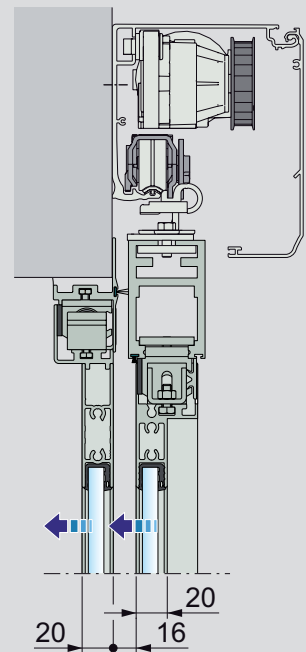

Montaža na letvu, vrata i bočne stijene
 (opcionalno gornje svjetlo)

ASSA ABLOY Slim Telescopic

ASSA ABLOY SL520

Sustavi vrata ASSA ABLOY Slim Telescopic,
vidi nacrt prodaje 1009388
ASSA ABLOY SL520, vidi list s podacima o proizvodu 1009199

Zidna montaža, samo vrata

Zidna montaža, vrata i bočne stijene

Montaža na letvu, vrata i bočne stijene
(opcionalno gornje svjetlo)

ASSA ABLOY Slim Eco Telescopic

Sustavi vrata ASSA ABLOY Slim Eco Telescopic,
vidi nacrt prodaje 1009392
ASSA ABLOY SL520, vidi list s podacima o proizvodu 1009199

Zidna montaža, samo vrata

Zidna montaža, vrata i bočne stijene

Montaža na letvu, vrata i bočne stijene
(opcionalno gornje svjetlo)

ASSA ABLOY Slim Break-Out

ASSA ABLOY SL500

ASSA ABLOY SL510

Sustavi vrata ASSA ABLOY Slim Break-Out, vidi nacrt prodaje 1009389
ASSA ABLOY SL500, vidi list s podacima o proizvodu 1019890
ASSA ABLOY SL510, vidi list s podacima o proizvodu 1009788

Zidna montaža, vrata i bočne stijene

ASSA ABLOY Slim Reverse Break-Out

Sustavi vrata ASSA ABLOY Slim Reverse Break-Out, vidi nacrt prodaje 1009390
 ASSA ABLOY SL500, vidi list s podacima o proizvodu 1019890
 ASSA ABLOY SL510, vidi list s podacima o proizvodu 1009788