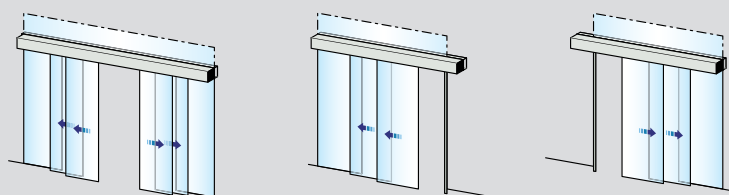

Nepomični bočni elementi

Mehanička brava

slučajevima gurajući ih prema van i ona dozvoljavaju izlaz kroz čitavu širinu vrata i prostor bočnih elemenata. Model Reverse Break-out funkcioniše na isti način, s razlikom da vrata se otvaraju prema unutra. Posebno je prikladan za primjene u unutrašnjim prostorima.

Zidna montaža, samo vrata

Zidna montaža, vrata i bočne stijene

Montaža na letvu, vrata i bočne stijene
 (opcionally gornje svjetlo)

ASSA ABLOY Slim Eco

Zidna montaža, samo vrata

Zidna montaža, vrata i bočne stijene

Montaža na letvu, vrata i bočne stijene
 (opcionalno gornje svjetlo)

ASSA ABLOY Slim Telescopic

ASSA ABLOY SL520

Sustavi vrata ASSA ABLOY Slim Telescopic,
vidi nacrt prodaje 1009388
ASSA ABLOY SL520, vidi list s podacima o proizvodu 1009199

Zidna montaža, samo vrata

Zidna montaža, vrata i bočne stijene

Montaža na letvu, vrata i bočne stijene
(opcionalno gornje svjetlo)

ASSA ABLOY Slim Eco Telescopic

Sustavi vrata ASSA ABLOY Slim Eco Telescopic,
vidi nacrt prodaje 1009392
ASSA ABLOY SL520, vidi list s podacima o proizvodu 1009199