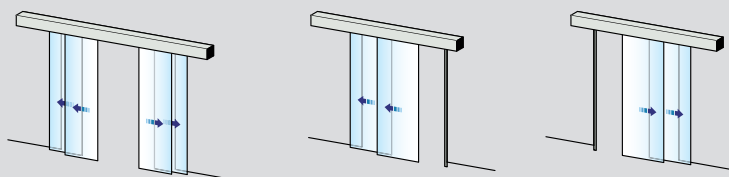

Nepomični bočni elementi

Mehanička brava

slučajevima gurajući ih prema van i ona dozvoljavaju izlaz kroz čitavu širinu vrata i prostor bočnih elemenata. Model Reverse Break-out funkcioniše na isti način, s razlikom da vrata se otvaraju prema unutra. Posebno je prikladan za primjene u unutrašnjim prostorima.

Zidna montaža, samo vrata

Zidna montaža, vrata i bočne stijene

Montaža na letvu, vrata i bočne stijene
 (opcionally gornje svjetlo)

ASSA ABLOY Slim Eco

Zidna montaža, samo vrata

Zidna montaža, vrata i bočne stijene

Montaža na letvu, vrata i bočne stijene
 (opcionalno gornje svjetlo)

ASSA ABLOY Slim Telescopic

ASSA ABLOY SL520

Sustavi vrata ASSA ABLOY Slim Telescopic,
vidi nacrt prodaje 1009388
ASSA ABLOY SL520, vidi list s podacima o proizvodu 1009199

Zidna montaža, samo vrata

Zidna montaža, vrata i bočne stijene

Montaža na letvu, vrata i bočne stijene
(opcionalno gornje svjetlo)

ASSA ABLOY Slim Eco Telescopic

Sustavi vrata ASSA ABLOY Slim Eco Telescopic,
vidi nacrt prodaje 1009392
ASSA ABLOY SL520, vidi list s podacima o proizvodu 1009199