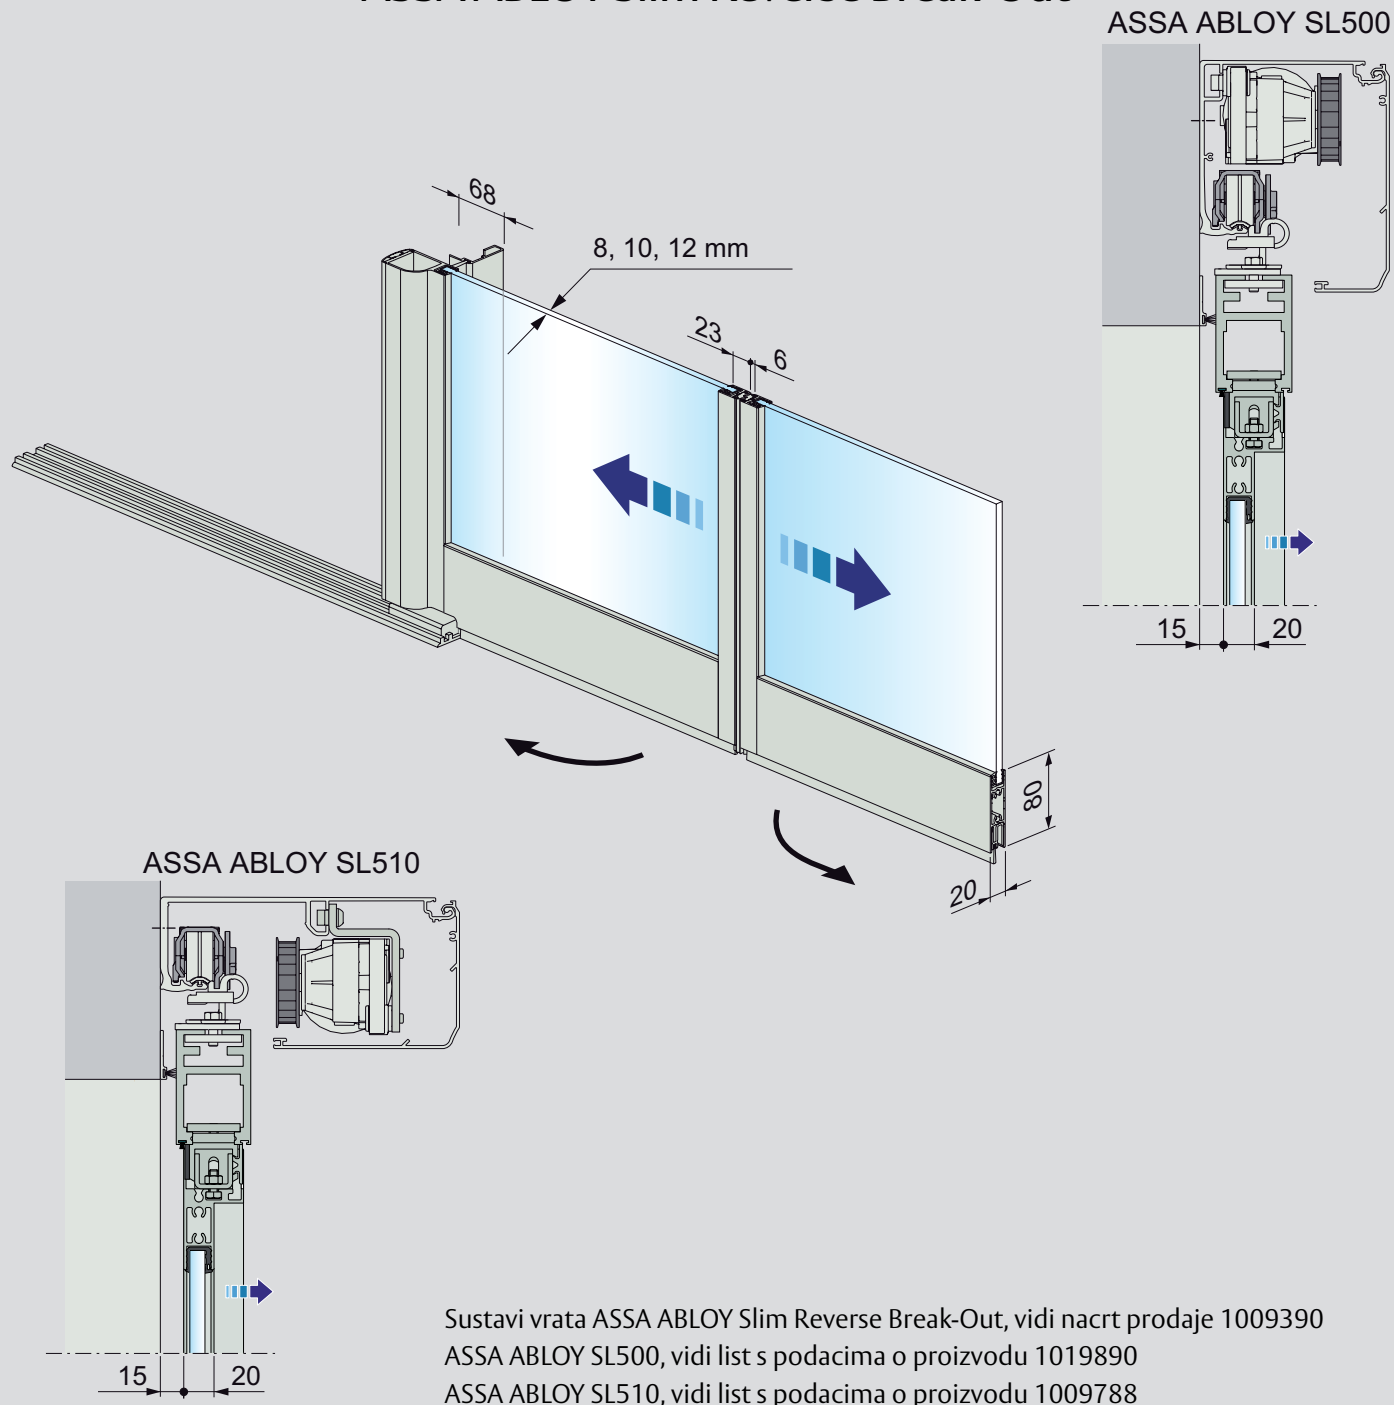

ASSA ABLOY Slim i ASSA ABLOY Slim Eco

Sustav se sastoji od vrata s tankim aluminijskim profilima, pogona, sigurnosnih jedinica, a po potrebi i od nepomičnih bočnih elemenata i reflektorskih svjetiljki. Dostupne su izvedbe za ugradnju na nosač ili na zid i kao izvedbe s obostranim ili jednostranim otvaranjem, a sve se mogu preinačiti prema potrebama kupca, prikladne su za dekorativne i funkcionalne ulaze.

Zidna montaža, samo vrata

Zidna montaža, vrata i bočne stijene

Montaža na letvu, vrata i bočne stijene
(opcionalno gornje svjetlo)

ASSA ABLOY Slim Eco Telescopic

Sustavi vrata ASSA ABLOY Slim Eco Telescopic,
vidi nacrt prodaje 1009392
ASSA ABLOY SL520, vidi list s podacima o proizvodu 1009199

Zidna montaža, samo vrata

Zidna montaža, vrata i bočne stijene

Montaža na letvu, vrata i bočne stijene
(opcionalno gornje svjetlo)

ASSA ABLOY Slim Break-Out

ASSA ABLOY SL500

ASSA ABLOY SL510

Sustavi vrata ASSA ABLOY Slim Break-Out, vidi nacrt prodaje 1009389
ASSA ABLOY SL500, vidi list s podacima o proizvodu 1019890
ASSA ABLOY SL510, vidi list s podacima o proizvodu 1009788

Zidna montaža, vrata i bočne stijene

ASSA ABLOY Slim Reverse Break-Out

Sustavi vrata ASSA ABLOY Slim Reverse Break-Out, vidi nacrt prodaje 1009390
 ASSA ABLOY SL500, vidi list s podacima o proizvodu 1019890
 ASSA ABLOY SL510, vidi list s podacima o proizvodu 1009788