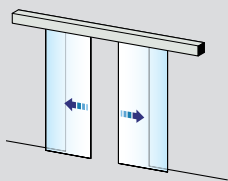

Nepomični bočni elementi

Mehanička brava

slučajevima gurajući ih prema van i ona dozvoljavaju izlaz kroz čitavu širinu vrata i prostor bočnih elemenata. Model Reverse Break-out funkcioniše na isti način, s razlikom da vrata se otvaraju prema unutra. Posebno je prikladan za primjene u unutrašnjim prostorima.

Zidna montaža, samo vrata

Zidna montaža, vrata i bočne stijene

Montaža na letvu, vrata i bočne stijene
 (opcionally gornje svjetlo)

ASSA ABLOY Slim Eco

Zidna montaža, samo vrata

Zidna montaža, vrata i bočne stijene

Montaža na letvu, vrata i bočne stijene
 (opcionalno gornje svjetlo)

ASSA ABLOY Slim Telescopic

ASSA ABLOY SL520

Sustavi vrata ASSA ABLOY Slim Telescopic,
vidi nacrt prodaje 1009388
ASSA ABLOY SL520, vidi list s podacima o proizvodu 1009199