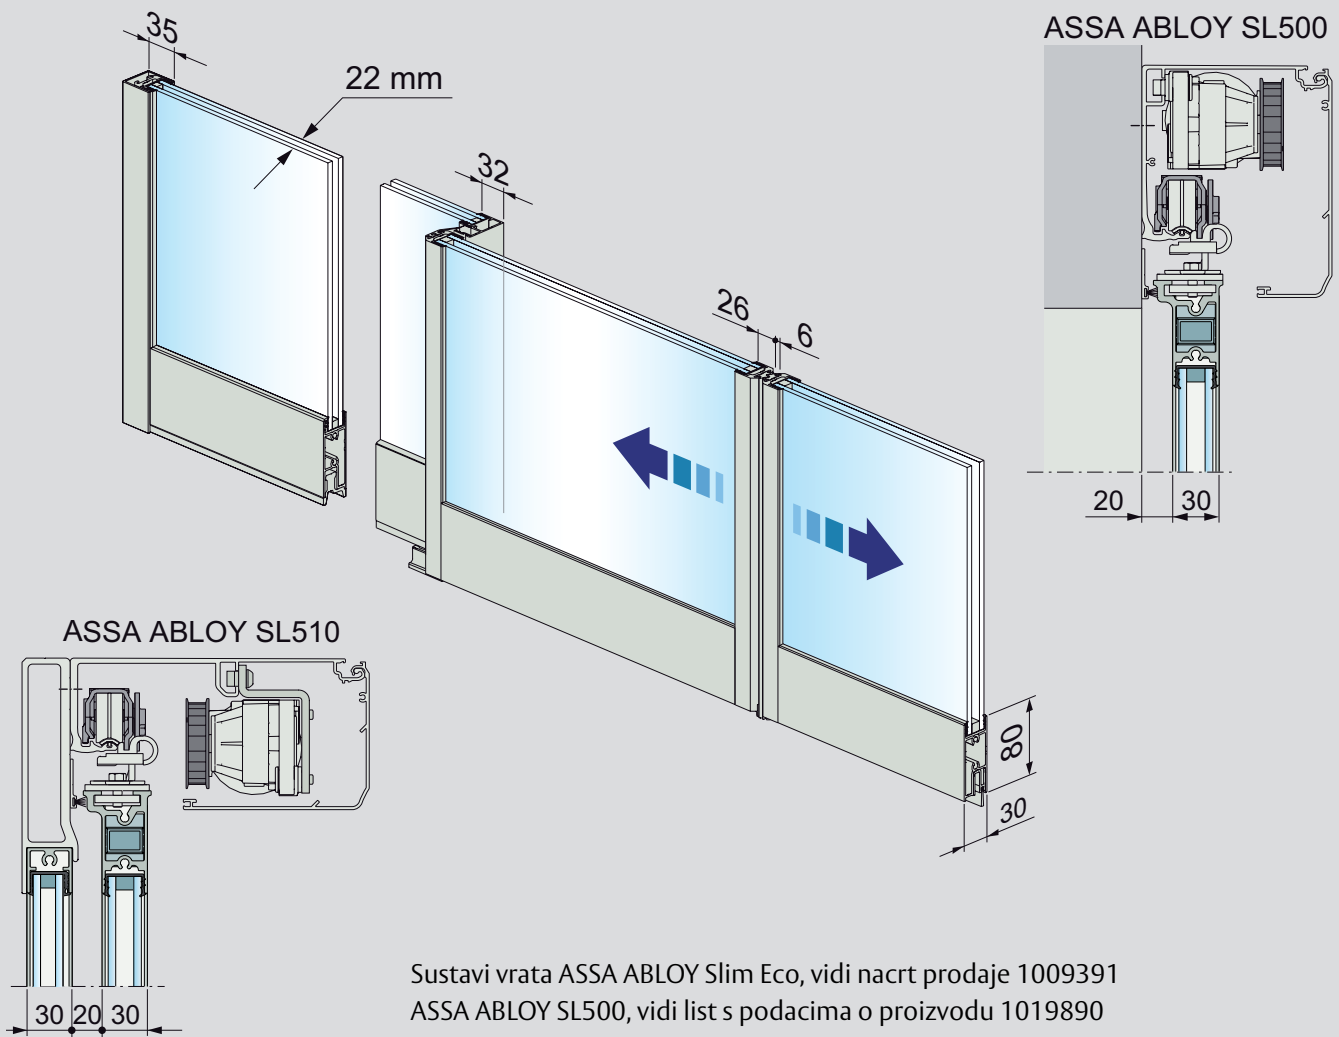

Zidna montaža, samo vrata

Zidna montaža, vrata i bočne stijene

Montaža na letvu, vrata i bočne stijene
 (opcionally gornje svjetlo)

ASSA ABLOY Slim Eco

Zidna montaža, samo vrata

Zidna montaža, vrata i bočne stijene

Montaža na letvu, vrata i bočne stijene
 (opcionalno gornje svjetlo)

ASSA ABLOY Slim Telescopic

ASSA ABLOY SL520

Sustavi vrata ASSA ABLOY Slim Telescopic,
vidi nacrt prodaje 1009388
ASSA ABLOY SL520, vidi list s podacima o proizvodu 1009199