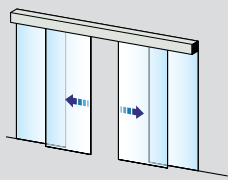

Zidna montaža, samo vrata

Zidna montaža, vrata i bočne stijene

Montaža na letvu, vrata i bočne stijene
 (opcionally gornje svjetlo)

ASSA ABLOY Slim Eco

Zidna montaža, samo vrata

Zidna montaža, vrata i bočne stijene

Montaža na letvu, vrata i bočne stijene
 (opcionalno gornje svjetlo)

ASSA ABLOY Slim Telescopic

ASSA ABLOY SL520

Sustavi vrata ASSA ABLOY Slim Telescopic,
vidi nacrt prodaje 1009388
ASSA ABLOY SL520, vidi list s podacima o proizvodu 1009199