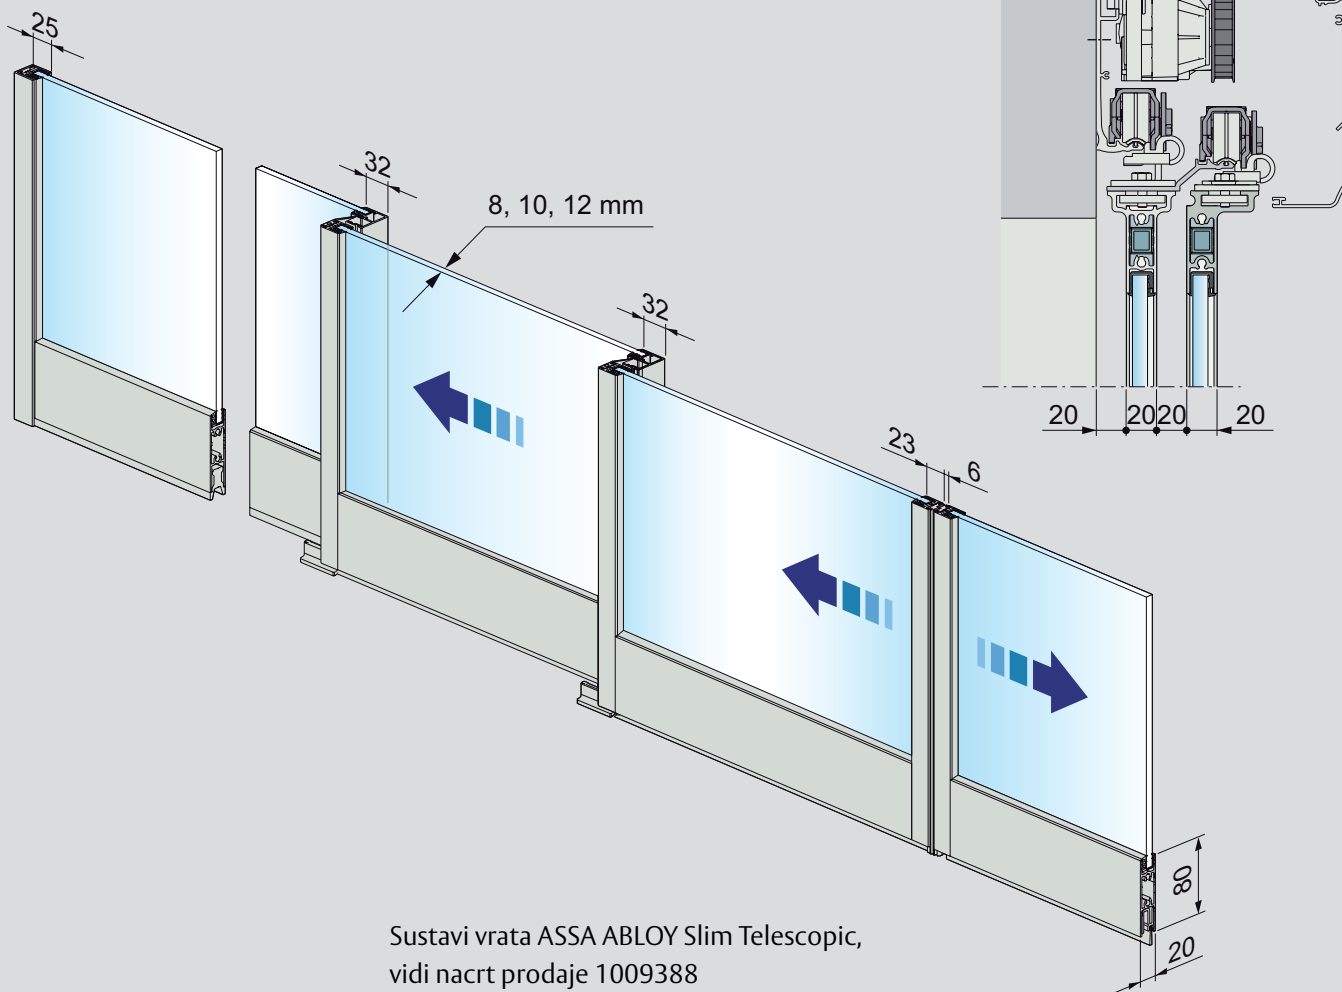

Zidna montaža, samo vrata

Zidna montaža, vrata i bočne stijene

Montaža na letvu, vrata i bočne stijene
 (opcionally gornje svjetlo)

ASSA ABLOY Slim Eco

Zidna montaža, samo vrata

Zidna montaža, vrata i bočne stijene

Montaža na letvu, vrata i bočne stijene
 (opcionalno gornje svjetlo)

ASSA ABLOY Slim Telescopic

ASSA ABLOY SL520

Sustavi vrata ASSA ABLOY Slim Telescopic,
vidi nacrt prodaje 1009388
ASSA ABLOY SL520, vidi list s podacima o proizvodu 1009199