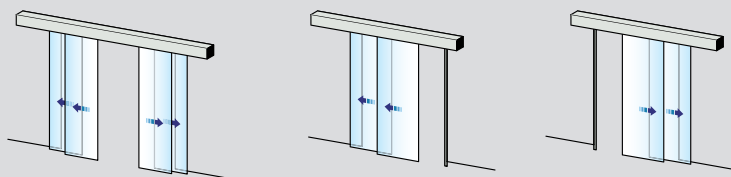

Nepomični bočni elementi

Mehanička brava

slučajevima gurajući ih prema van i ona dozvoljavaju izlaz kroz čitavu širinu vrata i prostor bočnih elemenata. Model Reverse Break-out funkcioniše na isti način, s razlikom da vrata se otvaraju prema unutra. Posebno je prikladan za primjene u unutrašnjim prostorima.

Montaža na letvu, vrata i bočne stijene
 (opcionalno gornje svjetlo)

ASSA ABLOY Slim Telescopic

ASSA ABLOY SL520

Sustavi vrata ASSA ABLOY Slim Telescopic,
vidi nacrt prodaje 1009388
ASSA ABLOY SL520, vidi list s podacima o proizvodu 1009199

Zidna montaža, samo vrata

Zidna montaža, vrata i bočne stijene

Montaža na letvu, vrata i bočne stijene
(opcionalno gornje svjetlo)

ASSA ABLOY Slim Eco Telescopic

Sustavi vrata ASSA ABLOY Slim Eco Telescopic,
vidi nacrt prodaje 1009392
ASSA ABLOY SL520, vidi list s podacima o proizvodu 1009199

Zidna montaža, samo vrata

Zidna montaža, vrata i bočne stijene

Montaža na letvu, vrata i bočne stijene
(opcionalno gornje svjetlo)

ASSA ABLOY Slim Break-Out

ASSA ABLOY SL500

ASSA ABLOY SL510

Sustavi vrata ASSA ABLOY Slim Break-Out, vidi nacrt prodaje 1009389
ASSA ABLOY SL500, vidi list s podacima o proizvodu 1019890
ASSA ABLOY SL510, vidi list s podacima o proizvodu 1009788