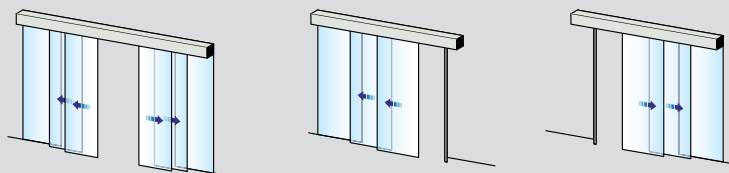

Nepomični bočni elementi

Mehanička brava

slučajevima gurajući ih prema van i ona dozvoljavaju izlaz kroz čitavu širinu vrata i prostor bočnih elemenata. Model Reverse Break-out funkcioniše na isti način, s razlikom da vrata se otvaraju prema unutra. Posebno je prikladan za primjene u unutrašnjim prostorima.

Zidna montaža, samo vrata

Zidna montaža, vrata i bočne stijene

Montaža na letvu, vrata i bočne stijene
 (opcionally gornje svjetlo)

ASSA ABLOY Slim Eco

Zidna montaža, samo vrata

Zidna montaža, vrata i bočne stijene

Montaža na letvu, vrata i bočne stijene
 (opcionalno gornje svjetlo)

ASSA ABLOY Slim Telescopic

ASSA ABLOY SL520

Sustavi vrata ASSA ABLOY Slim Telescopic,
vidi nacrt prodaje 1009388
ASSA ABLOY SL520, vidi list s podacima o proizvodu 1009199

Zidna montaža, samo vrata

Zidna montaža, vrata i bočne stijene

Montaža na letvu, vrata i bočne stijene
(opcionalno gornje svjetlo)

ASSA ABLOY Slim Eco Telescopic

Sustavi vrata ASSA ABLOY Slim Eco Telescopic,
vidi nacrt prodaje 1009392
ASSA ABLOY SL520, vidi list s podacima o proizvodu 1009199