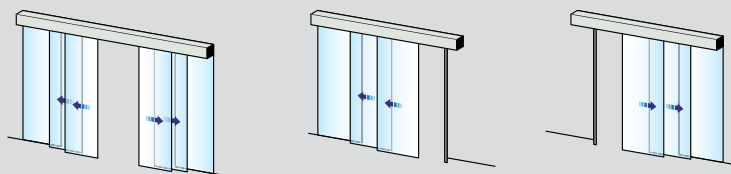

Nepomični bočni elementi

Mehanička brava

slučajevima gurajući ih prema van i ona dozvoljavaju izlaz kroz čitavu širinu vrata i prostor bočnih elemenata. Model Reverse Break-out funkcioniše na isti način, s razlikom da vrata se otvaraju prema unutra. Posebno je prikladan za primjene u unutrašnjim prostorima.

Montaža na letvu, vrata i bočne stijene
 (opcionalno gornje svjetlo)

ASSA ABLOY Slim Telescopic

ASSA ABLOY SL520

Sustavi vrata ASSA ABLOY Slim Telescopic,
vidi nacrt prodaje 1009388
ASSA ABLOY SL520, vidi list s podacima o proizvodu 1009199

Zidna montaža, samo vrata

Zidna montaža, vrata i bočne stijene

Montaža na letvu, vrata i bočne stijene
(opcionalno gornje svjetlo)

ASSA ABLOY Slim Eco Telescopic

Sustavi vrata ASSA ABLOY Slim Eco Telescopic,
vidi nacrt prodaje 1009392
ASSA ABLOY SL520, vidi list s podacima o proizvodu 1009199

Zidna montaža, samo vrata

Zidna montaža, vrata i bočne stijene

Montaža na letvu, vrata i bočne stijene
(opcionalno gornje svjetlo)

ASSA ABLOY Slim Break-Out

ASSA ABLOY SL500

ASSA ABLOY SL510

Sustavi vrata ASSA ABLOY Slim Break-Out, vidi nacrt prodaje 1009389
ASSA ABLOY SL500, vidi list s podacima o proizvodu 1019890
ASSA ABLOY SL510, vidi list s podacima o proizvodu 1009788