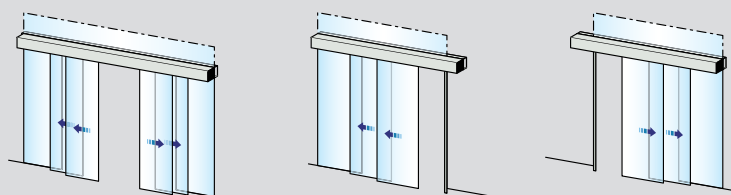

ASSA ABLOY Slim i ASSA ABLOY Slim Eco

Sustav se sastoji od vrata s tankim aluminijskim profilima, pogona, sigurnosnih jedinica, a po potrebi i od nepomičnih bočnih elemenata i reflektorskih svjetiljki. Dostupne su izvedbe za ugradnju na nosač ili na zid i kao izvedbe s obostranim ili jednostranim otvaranjem, a sve se mogu preinačiti prema potrebama kupca, prikladne su za dekorativne i funkcionalne ulaze.

Nepomični bočni elementi

Mehanička brava

slučajevima gurajući ih prema van i ona dozvoljavaju izlaz kroz čitavu širinu vrata i prostor bočnih elemenata. Model Reverse Break-out funkcioniše na isti način, s razlikom da vrata se otvaraju prema unutra. Posebno je prikladan za primjene u unutrašnjim prostorima.

Zidna montaža, samo vrata

Zidna montaža, vrata i bočne stijene

Montaža na letvu, vrata i bočne stijene
(opcionalno gornje svjetlo)

ASSA ABLOY Slim Eco Telescopic

Sustavi vrata ASSA ABLOY Slim Eco Telescopic,
vidi nacrt prodaje 1009392
ASSA ABLOY SL520, vidi list s podacima o proizvodu 1009199

Zidna montaža, samo vrata

Zidna montaža, vrata i bočne stijene

Montaža na letvu, vrata i bočne stijene
(opcionalno gornje svjetlo)

ASSA ABLOY Slim Break-Out

ASSA ABLOY SL500

ASSA ABLOY SL510

Sustavi vrata ASSA ABLOY Slim Break-Out, vidi nacrt prodaje 1009389
ASSA ABLOY SL500, vidi list s podacima o proizvodu 1019890
ASSA ABLOY SL510, vidi list s podacima o proizvodu 1009788