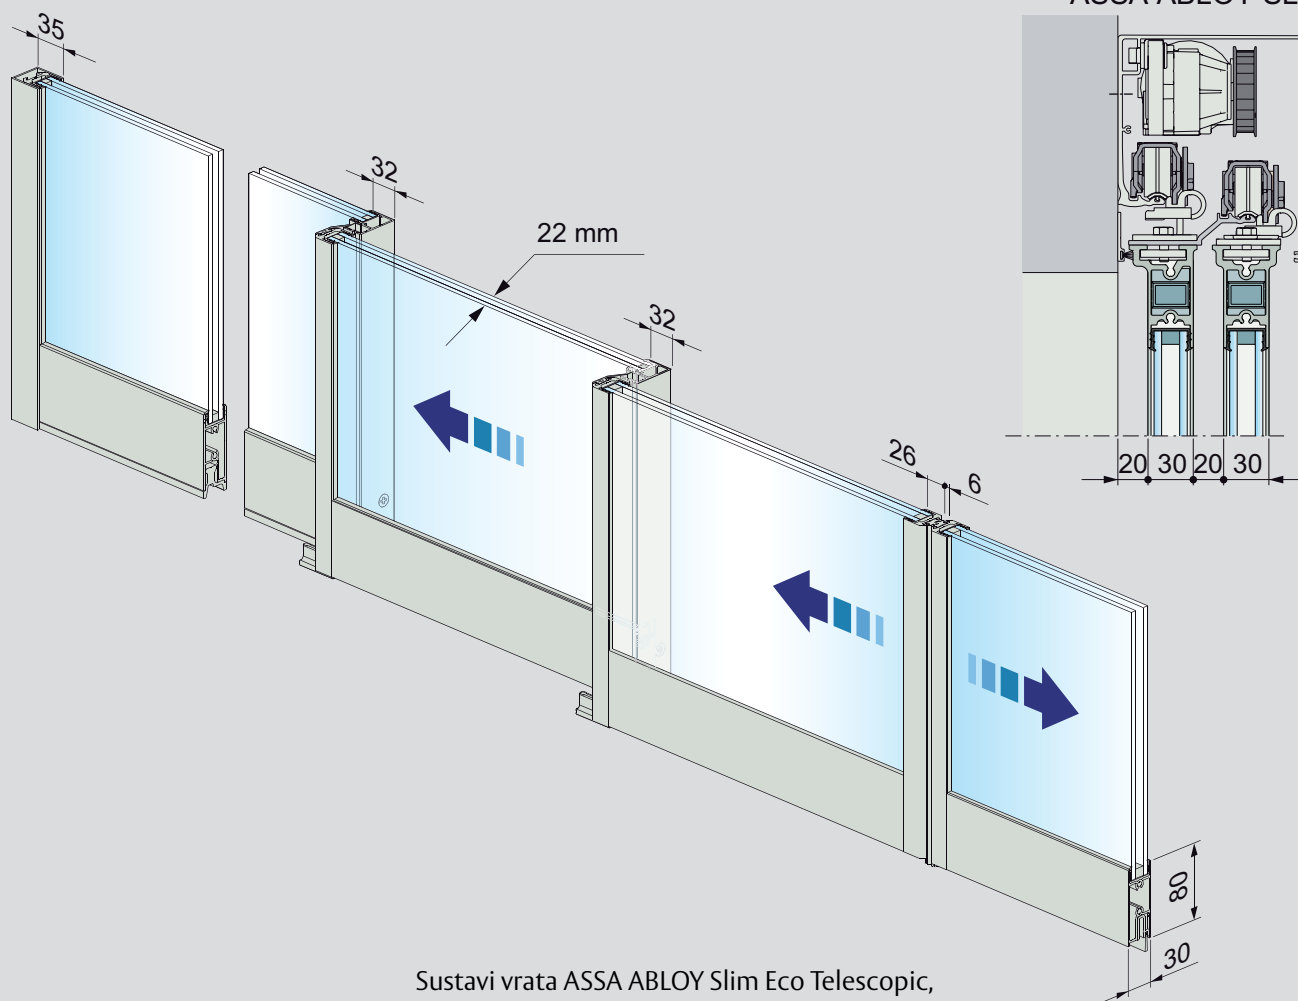

Montaža na letvu, vrata i bočne stijene
 (opcionalno gornje svjetlo)

ASSA ABLOY Slim Telescopic

ASSA ABLOY SL520

Sustavi vrata ASSA ABLOY Slim Telescopic,
vidi nacrt prodaje 1009388
ASSA ABLOY SL520, vidi list s podacima o proizvodu 1009199

Zidna montaža, samo vrata

Zidna montaža, vrata i bočne stijene

Montaža na letvu, vrata i bočne stijene
(opcionalno gornje svjetlo)

ASSA ABLOY Slim Eco Telescopic

Sustavi vrata ASSA ABLOY Slim Eco Telescopic,
vidi nacrt prodaje 1009392
ASSA ABLOY SL520, vidi list s podacima o proizvodu 1009199

Zidna montaža, samo vrata

Zidna montaža, vrata i bočne stijene

Montaža na letvu, vrata i bočne stijene
(opcionalno gornje svjetlo)

ASSA ABLOY Slim Break-Out

ASSA ABLOY SL500

ASSA ABLOY SL510

Sustavi vrata ASSA ABLOY Slim Break-Out, vidi nacrt prodaje 1009389
ASSA ABLOY SL500, vidi list s podacima o proizvodu 1019890
ASSA ABLOY SL510, vidi list s podacima o proizvodu 1009788