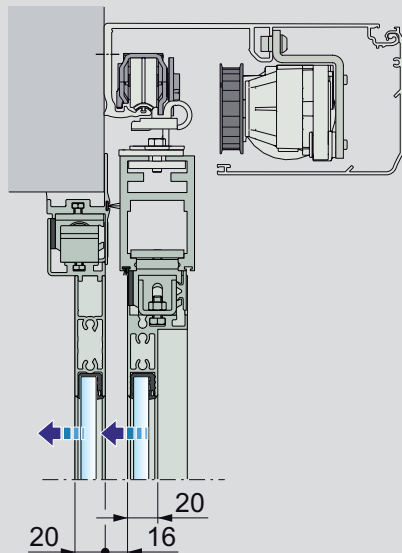

Montaža na letvu, vrata i bočne stijene
 (opcionalno gornje svjetlo)

ASSA ABLOY Slim Telescopic

ASSA ABLOY SL520

Sustavi vrata ASSA ABLOY Slim Telescopic,
vidi nacrt prodaje 1009388
ASSA ABLOY SL520, vidi list s podacima o proizvodu 1009199

Zidna montaža, samo vrata

Zidna montaža, vrata i bočne stijene

Montaža na letvu, vrata i bočne stijene
(opcionalno gornje svjetlo)

ASSA ABLOY Slim Eco Telescopic

Sustavi vrata ASSA ABLOY Slim Eco Telescopic,
vidi nacrt prodaje 1009392
ASSA ABLOY SL520, vidi list s podacima o proizvodu 1009199

Zidna montaža, samo vrata

Zidna montaža, vrata i bočne stijene

Montaža na letvu, vrata i bočne stijene
(opcionalno gornje svjetlo)

ASSA ABLOY Slim Break-Out

ASSA ABLOY SL500

ASSA ABLOY SL510

Sustavi vrata ASSA ABLOY Slim Break-Out, vidi nacrt prodaje 1009389
ASSA ABLOY SL500, vidi list s podacima o proizvodu 1019890
ASSA ABLOY SL510, vidi list s podacima o proizvodu 1009788

Zidna montaža, vrata i bočne stijene

ASSA ABLOY Slim Reverse Break-Out

Sustavi vrata ASSA ABLOY Slim Reverse Break-Out, vidi nacrt prodaje 1009390
 ASSA ABLOY SL500, vidi list s podacima o proizvodu 1019890
 ASSA ABLOY SL510, vidi list s podacima o proizvodu 1009788