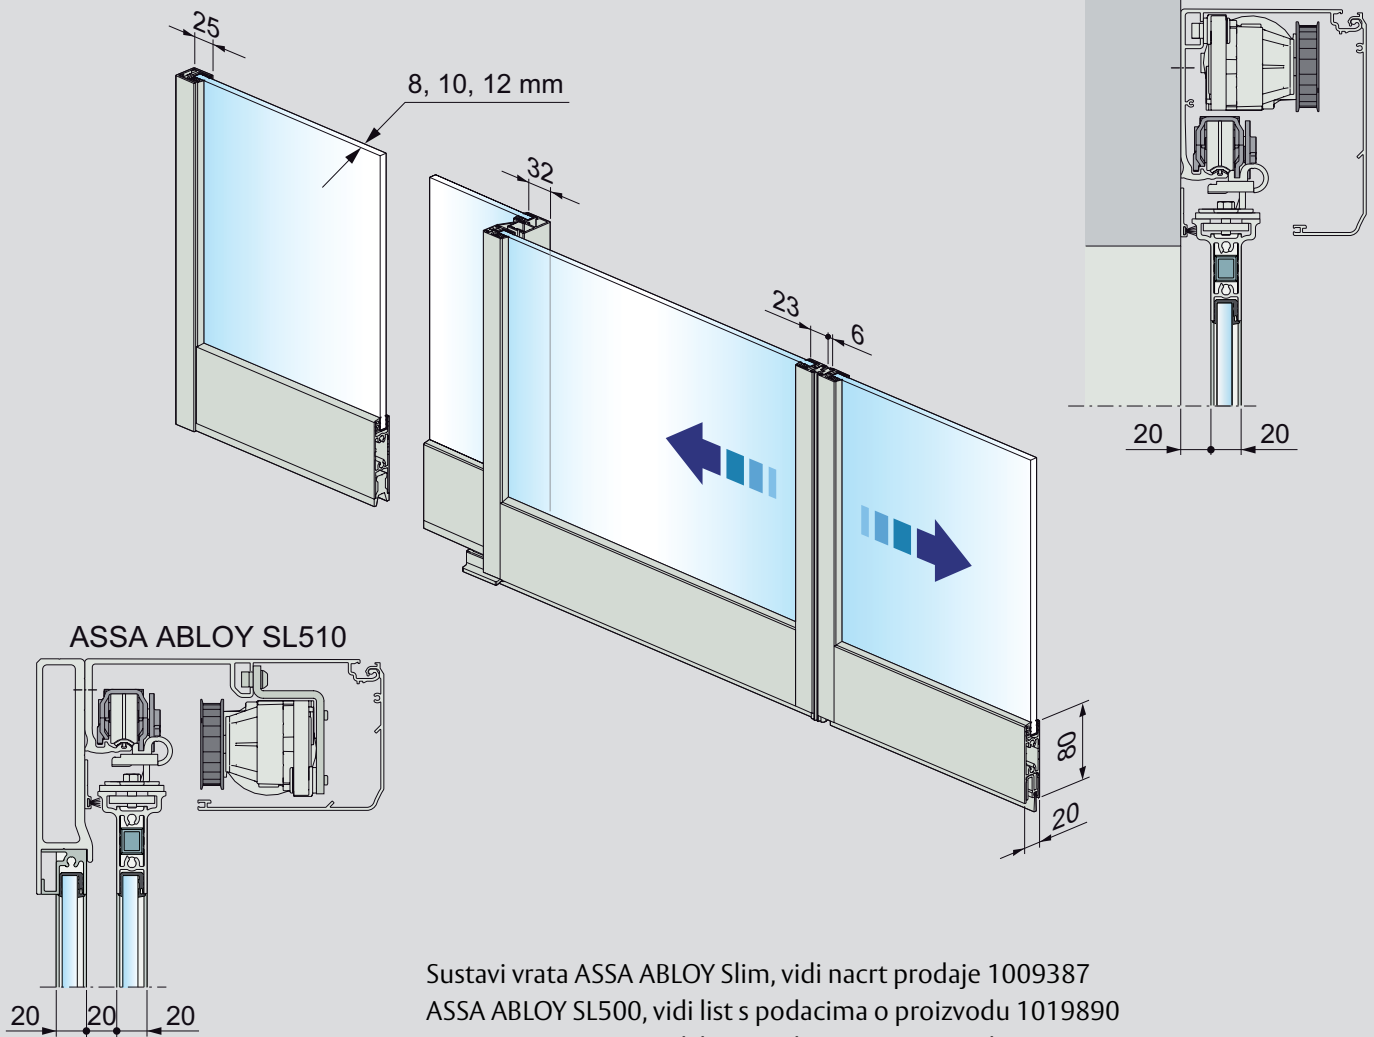

ASSA ABLOY Slim

ASSA ABLOY SL500

Sustavi vrata ASSA ABLOY Slim, vidi nacrt prodaje 1009387
ASSA ABLOY SL500, vidi list s podacima o proizvodu 1019890
ASSA ABLOY SL510, vidi list s podacima o proizvodu 1009788

Zidna montaža, samo vrata

Zidna montaža, vrata i bočne stijene

Montaža na letvu, vrata i bočne stijene
(opcionally gornje svjetlo)