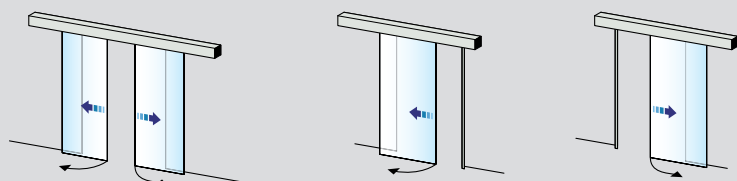

Nepomični bočni elementi

Mehanička brava

slučajevima gurajući ih prema van i ona dozvoljavaju izlaz kroz čitavu širinu vrata i prostor bočnih elemenata. Model Reverse Break-out funkcioniše na isti način, s razlikom da vrata se otvaraju prema unutra. Posebno je prikladan za primjene u unutrašnjim prostorima.

Zidna montaža, samo vrata

Zidna montaža, vrata i bočne stijene

Montaža na letvu, vrata i bočne stijene
(opcionalno gornje svjetlo)

ASSA ABLOY Slim Eco Telescopic

Sustavi vrata ASSA ABLOY Slim Eco Telescopic,
vidi nacrt prodaje 1009392
ASSA ABLOY SL520, vidi list s podacima o proizvodu 1009199

Zidna montaža, samo vrata

Zidna montaža, vrata i bočne stijene

Montaža na letvu, vrata i bočne stijene
(opcionalno gornje svjetlo)

ASSA ABLOY Slim Break-Out

ASSA ABLOY SL500

ASSA ABLOY SL510

Sustavi vrata ASSA ABLOY Slim Break-Out, vidi nacrt prodaje 1009389
ASSA ABLOY SL500, vidi list s podacima o proizvodu 1019890
ASSA ABLOY SL510, vidi list s podacima o proizvodu 1009788

Zidna montaža, vrata i bočne stijene

ASSA ABLOY Slim Reverse Break-Out

Sustavi vrata ASSA ABLOY Slim Reverse Break-Out, vidi nacrt prodaje 1009390
 ASSA ABLOY SL500, vidi list s podacima o proizvodu 1019890
 ASSA ABLOY SL510, vidi list s podacima o proizvodu 1009788