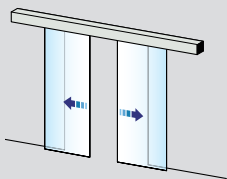

ASSA ABLOY Slim Telescopic i ASSA ABLOY Slim Eco Telescopic

Model Telescopic povećava širinu otvaranja kod uskih prolaza, nudeći impresivno rješenje u slučaju ograničenog prostora.

ASSA ABLOY Slim Break-Out i ASSA ABLOY Slim Reverse Break-Out

Nepomični bočni elementi

Mehanička brava

slučajevima gurajući ih prema van i ona dozvoljavaju izlaz kroz čitavu širinu vrata i prostor bočnih elemenata. Model Reverse Break-out funkcioniše na isti način, s razlikom da vrata se otvaraju prema unutra. Posebno je prikladan za primjene u unutrašnjim prostorima.

Zidna montaža, samo vrata

Zidna montaža, vrata i bočne stijene

Montaža na letvu, vrata i bočne stijene
 (opcionally gornje svjetlo)

ASSA ABLOY Slim Eco

Zidna montaža, samo vrata

Zidna montaža, vrata i bočne stijene