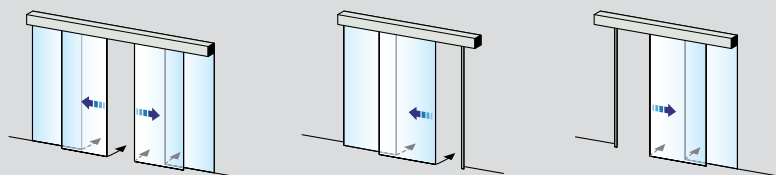

Nepomični bočni elementi

Mehanička brava

slučajevima gurajući ih prema van i ona dozvoljavaju izlaz kroz čitavu širinu vrata i prostor bočnih elemenata. Model Reverse Break-out funkcioniše na isti način, s razlikom da vrata se otvaraju prema unutra. Posebno je prikladan za primjene u unutrašnjim prostorima.

Zidna montaža, samo vrata

Zidna montaža, vrata i bočne stijene

Montaža na letvu, vrata i bočne stijene
(opcionalno gornje svjetlo)

ASSA ABLOY Slim Eco Telescopic

Sustavi vrata ASSA ABLOY Slim Eco Telescopic,
vidi nacrt prodaje 1009392
ASSA ABLOY SL520, vidi list s podacima o proizvodu 1009199

Zidna montaža, samo vrata

Zidna montaža, vrata i bočne stijene

Montaža na letvu, vrata i bočne stijene
(opcionalno gornje svjetlo)

ASSA ABLOY Slim Break-Out

ASSA ABLOY SL500

ASSA ABLOY SL510

Sustavi vrata ASSA ABLOY Slim Break-Out, vidi nacrt prodaje 1009389
ASSA ABLOY SL500, vidi list s podacima o proizvodu 1019890
ASSA ABLOY SL510, vidi list s podacima o proizvodu 1009788

Zidna montaža, vrata i bočne stijene

ASSA ABLOY Slim Reverse Break-Out

Sustavi vrata ASSA ABLOY Slim Reverse Break-Out, vidi nacrt prodaje 1009390
 ASSA ABLOY SL500, vidi list s podacima o proizvodu 1019890
 ASSA ABLOY SL510, vidi list s podacima o proizvodu 1009788